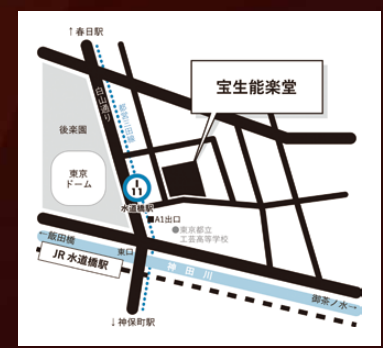

ワキ 館田善博
 ワキツレ 御厨誠吾
 " " 小林克都
 " " 野村拳之介
 間 野村眞之介

後見 大坪喜美雄
 渡邊茂人

地謡 辰巳和磨
 田崎 甫
 東川 尚史

大鼓 亀井洋佑
 小鼓 森澤勇司
 太鼓 小寺真佐人
 笛 藤田貴寛

辰巳満次郎
 今井泰行
 高橋 亘

鐘後見 宝生和英

野月 聡
 敷 克徳
 内藤飛能
 木谷哲也

終演予定十八時三十分頃

注意事項

- 上演中の写真撮影・録画・録音は固くお断り申し上げます。
- 駐車場はございません。お車や自転車でのご来場はご遠慮ください。
- 公演情報は予告なく変更になる場合がございます。ご了承ください。
- 学生割引利用・障がい者割引利用の際は当日に学生証、障がい者手帳をご提示ください。
- 本公演は途中入退場をご遠慮いただいております。お時間に余裕をもってご来場ください。

宝生能楽堂
 JR総武線
 水道橋駅 東口
 徒歩5分
 都営三田線
 水道橋駅 A1出口
 徒歩1分

公益社団法人 宝生会
 〒113-0033 東京都文京区本郷1-5-9
 TEL 03-3811-4843 FAX 03-3811-4591
 営業時間 10:00~17:00 休館日 毎週月曜日、年末年始
<https://www.hosho.or.jp>

チケット

- S 席 13,200円
- A 席 11,000円
- B 席 9,900円
- C 席 8,800円
- 自由席 6,600円

※学生割引、障がい者割引は各席種1,100円引き
 ※学生券は30歳未満の学生のみ対象
 ※団体割引は10名以上で応相談